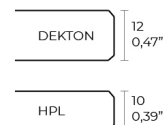

Aluminio extrusionado con base de fundición de aluminio lacado. Tablero en HPL ó Dekton. Apto para uso interior y exterior.

Peso

30.15 Kg

FRAME Mesa Alta Aluminio 200 x 60
FRAME Bar Table Aluminium 78 $\frac{3}{4}$ " x 23 $\frac{1}{2}$ "