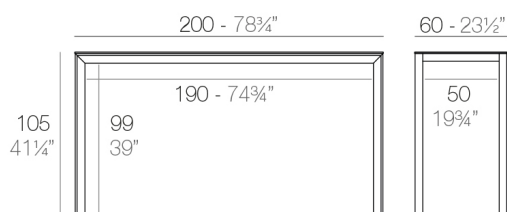

Aluminio extrusionado con base de fundición de aluminio lacado. Tablero en HPL ó Dekton. Apto para uso interior y exterior.

Peso

30.15 Kg

FRAME Mesa Alta Aluminio 200 x 60
FRAME Bar Table Aluminium 78 $\frac{3}{4}$ " x 23 $\frac{1}{2}$ "