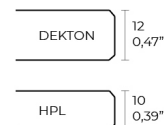

### Descripción

Aluminio extrusionado con base de fundición de aluminio lacado. Tablero en HPL ó Dekton. Apto para uso interior y exterior.

### Peso

20.95 Kg

FRAME Mesa Baja Aluminio 100 x 100 cm  
FRAME Low Table Aluminium 39 1/4" x 39 1/4"