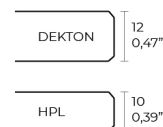

### Descripción

Aluminio extrusionado con base de fundición de aluminio lacado. Tablero en HPL ó Dekton. Apto para uso interior y exterior.

### Peso

30.91 Kg

FRAME Mesa Baja Aluminio 100 x 160 cm  
FRAME Low Table Aluminium Base 39 1/4" x 63"