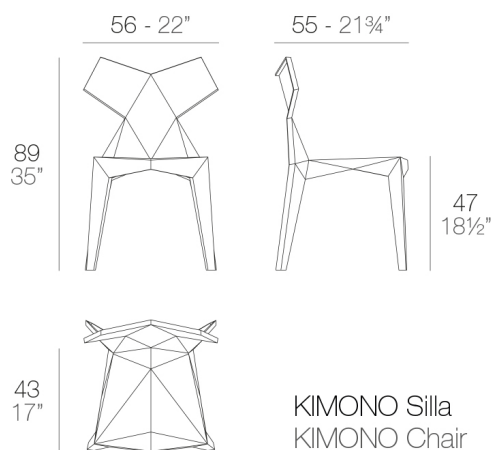

# KIMONO SILLA

By Ramón Esteve

View online: <https://www.vondom.com/es/productos/54299>

### Descripción

5.1 Kg