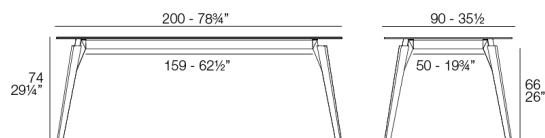

View online: <https://www.vondom.com/es/productos/54307>

Características

Descripción

Mesa con sobre de HPL o DEKTON y una estructura realizada con perfilera de aluminio y patas de madera. Los componentes metálicos están pintados con pintura epoxi a juego con el tablero.

Peso

42.8 Kg

FAZ WOOD Mesa Salón 200 x 90
FAZ WOOD Lounge Table 78 3/4" x 35 1/2"

ACABADOS

HPL

Ref. 54307

BLANCO

NEGRO