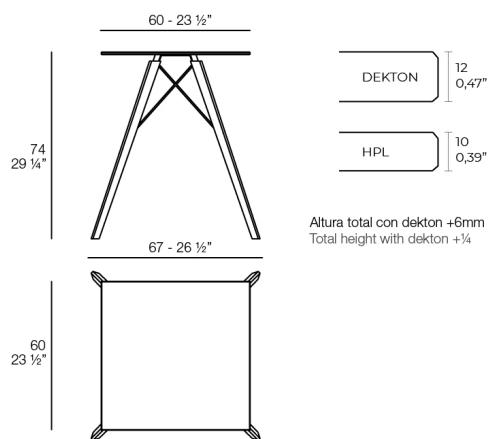

### Descripción

Mesa con sobre de HPL o DEKTON y una base compuesta de una estructura metálica y patas de madera. La estructura metálica está pintada con pintura epoxi a juego con el tablero.

### Peso

10.05 Kg

FAZ WOOD Mesa Comedor 60 x 60  
FAZ WOOD Dining table 23 1/2" x 23 1/2"