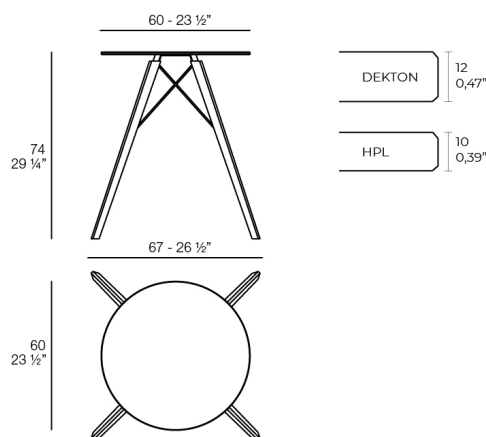

### Descripción

Mesa con sobre de HPL o DEKTON y una base compuesta de una estructura metálica y patas de madera. La estructura metálica está pintada con pintura epoxi a juego con el tablero.

### Peso

9.05 Kg

FAZ WOOD Mesa Comedor Ø60  
FAZ WOOD Dining table Ø23 1/2"