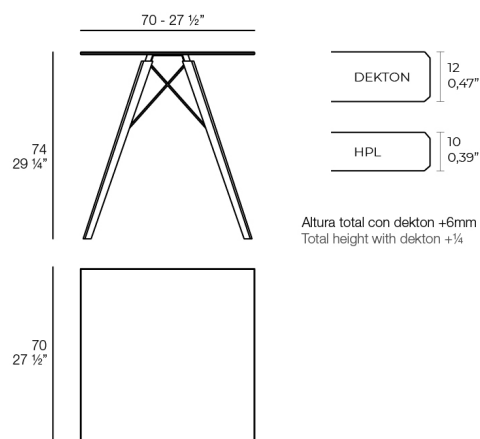

### Descripción

Mesa con sobre de HPL o DEKTON y una base compuesta de una estructura metálica y patas de madera. La estructura metálica está pintada con pintura epoxi a juego con el tablero.

### Peso

11.98 Kg

FAZ WOOD Mesa Comedor 70 x 70  
FAZ WOOD Dinning table 27 1/2" x 27 1/2"