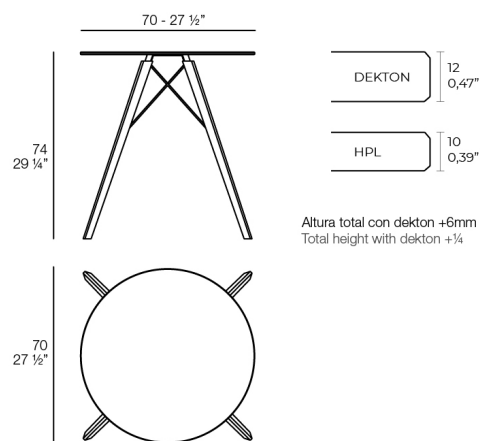

View online: <https://www.vondom.com/es/productos/54312>

Características

Descripción

Mesa con sobre de HPL o DEKTON y una base compuesta de una estructura metálica y patas de madera. La estructura metálica está pintada con pintura epoxi a juego con el tablero.

Peso

10.58 Kg

FAZ WOOD Mesa Comedor Ø70
FAZ WOOD Dinning table Ø27 1/2"

ACABADOS

HPL

Ref. 54312

BLANCO

NEGRO