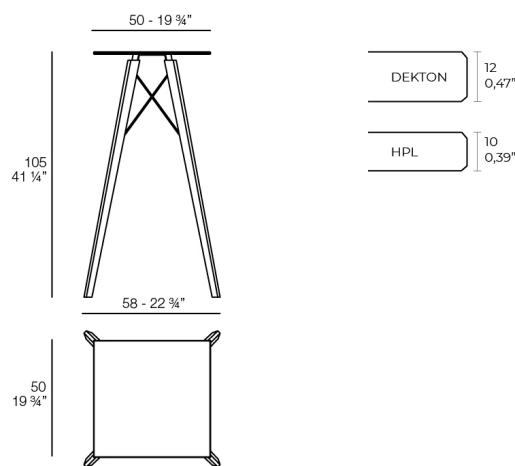

View online: <https://www.vondom.com/es/productos/54315>

Características

Descripción

Mesa con sobre de HPL o DEKTON y una base compuesta de una estructura metálica y patas de madera. La estructura metálica está pintada con pintura epoxi a juego con el tablero.

Peso

9.74 Kg

FAZ WOOD Mesa Alta 50 x 50
FAZ WOOD Dining table 19 3/4 x 19 3/4"

ACABADOS

HPL

Ref. 54315

BLANCO

NEGRO