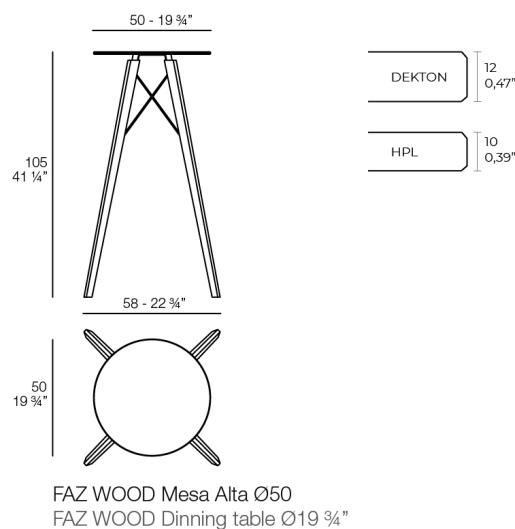

#### Descripción

Mesa con sobre de HPL o DEKTON y una base compuesta de una estructura metálica y patas de madera. La estructura metálica está pintada con pintura epoxi a juego con el tablero.

#### Peso

9.04 Kg

#### HPL

Ref. 54316

BLANCO

NEGRO

#### HPL WHITE

Ref. 54316B

BLANCO