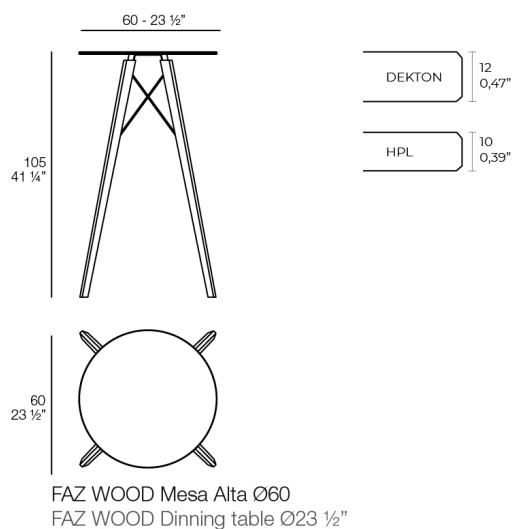

View online: <https://www.vondom.com/es/productos/54318>

Características

Descripción

Mesa con sobre de HPL o DEKTON y una base compuesta de una estructura metálica y patas de madera. La estructura metálica está pintada con pintura epoxi a juego con el tablero.

Peso

10.17 Kg

ACABADOS

HPL

Ref. 54318

- BLANCO
- NEGRO
- ECRU

HPL WHITE

Ref. 54318B