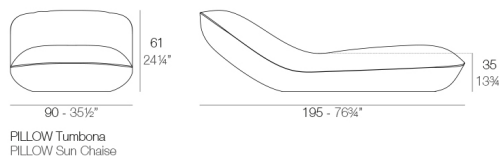

Peso

33.37 Kg

ACABADOS

BASIC

Ref. 55013

Resina de polietileno acabado mate.

- HIELO
- BLANCO
- NEGRO
- BRONCE
- ACERO
- ANTRACITA
- ROJO
- PISTACHO
- NARANJA
- KAKI
- NAVY
- TAUPE
- PLUM
- ECRU

BEIG