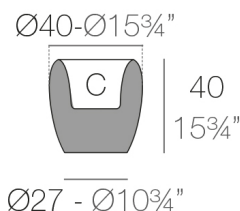

Características

Descripción

Macetero fabricado con resina de polietileno mediante moldeo rotacional con doble pared. 100% Reciclable. Apto para exterior e interior. Disponible en varios acabados.

Peso

3.5 Kg