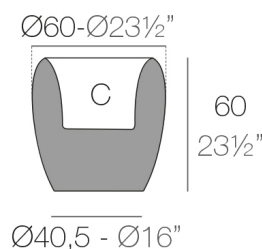

Características

Descripción

Macetero fabricado con resina de polietileno mediante moldeo rotacional con doble pared. 100% Reciclable. Apto para exterior e interior. Disponible en varios acabados.

Peso

10.02 Kg