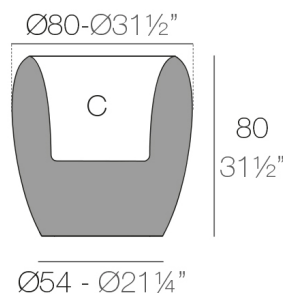

Características

Descripción

Macetero fabricado con resina de polietileno mediante moldeo rotacional con doble pared. 100% Reciclable. Apto para exterior e interior. Disponible en varios acabados.

Peso

20.08 Kg