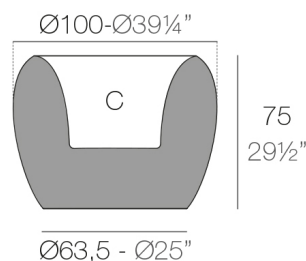

Características

Descripción

Macetero fabricado con resina de polietileno mediante moldeo rotacional con doble pared. 100% Reciclable. Apto para exterior e interior. Disponible en varios acabados.

Peso

25.08 Kg

BLOW Macetero 100x75

BLOW Planter 100x75

C = 104 L

C = 27½ gal

ACABADOS

BASIC

Ref. 55021A

Resina de polietileno acabado mate.