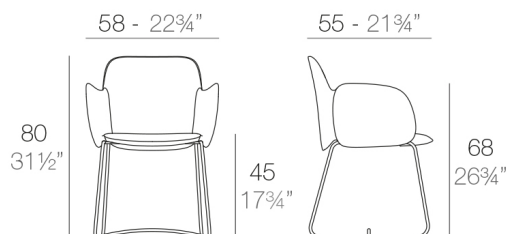

PEZZETTINA Silla con brazos
PEZZETTINA Armchair

ACABADOS

BASIC

Ref. 56005

Resina de polietileno acabado mate.

- HIELO
- BLANCO
- NEGRO
- BRONCE
- ACERO
- ANTRACITA
- ROJO
- PISTACHO
- NARANJA
- KAKI
- NAVY
- PLUM
- TAUPE
- ECRU