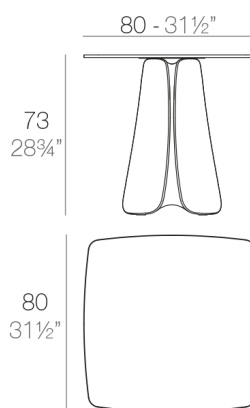

Peso

32.3 Kg

PEZZETTINA Mesa 80x80
PEZZETTINA Dinning Table 31½"x31½"

ACABADOS

BASIC

Ref. 56013

Resina de polietileno acabado mate.

- HIELO
- BLANCO
- NEGRO
- BRONCE
- ACERO
- ANTRACITA
- ROJO
- PISTACHO
- NARANJA
- KAKI
- NAVY
- TAUPE
- PLUM
- ECRU