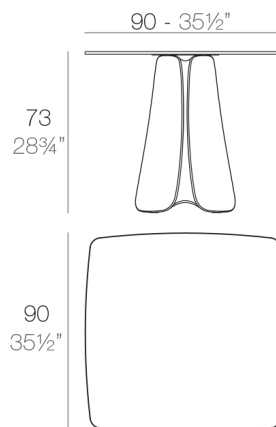

Peso

35.8 Kg

PEZZETTINA Mesa 90x90
PEZZETTINA Dinning Table 35½"x35½"

ACABADOS

BASIC

Ref. 56014

Resina de polietileno acabado mate.

- HIELO
- BLANCO
- NEGRO
- BRONCE
- ACERO
- ANTRACITA
- ROJO
- PISTACHO
- NARANJA
- KAKI
- NAVY
- TAUPE
- PLUM
- ECRU