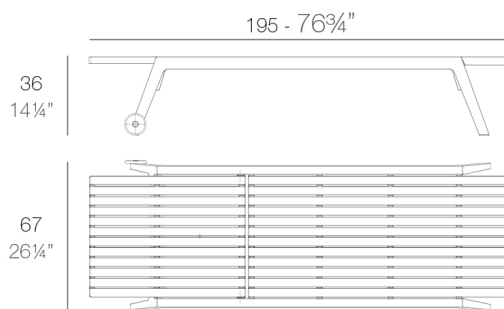

SPRITZ Tumbona
SPRITZ Sun Chaise

ACABADOS

BASIC PP

Ref. 56027

Disponible en varios colores

- ☐ BLANCO
- ☐ BRONCE
- ☐ ECRU

Optional

NAUTIC

Tejido náutico apto para interior y exterior. Opción estándar para los acolchados.