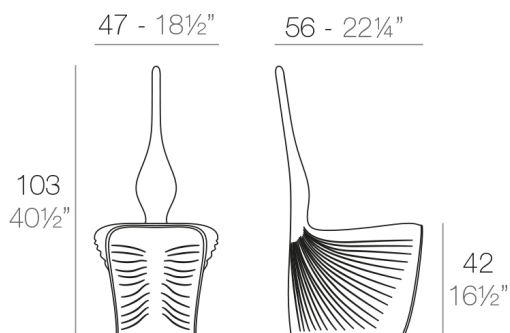

BIOPHILIA Silla
BIOPHILIA Chair

ACABADOS

BASIC

Ref. 59001

Resina de polietileno acabado mate.

- ☐ BLANCO
- ☒ NEGRO
- ☐ BRONCE
- ☐ ACERO
- ☐ ANTRACITA
- ☐ ROJO
- ☐ PISTACHO
- ☐ NARANJA
- ☐ KAKI
- ☐ NAVY
- ☐ PLUM