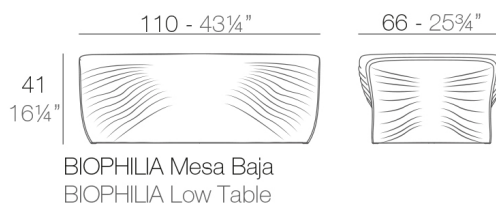

ACABADOS

BASIC

Ref. 59004

Resina de polietileno acabado mate.

- ☐ HIELO
- ☐ BLANCO
- ☐ NEGRO
- ☐ BRONCE
- ☐ ACERO
- ☐ ANTRACITA
- ☐ ROJO
- ☐ PISTACHO
- ☐ NARANJA
- ☐ KAKI
- ☐ NAVY
- ☐ TAUPE
- ☐ PLUM
- ☐ ECRU