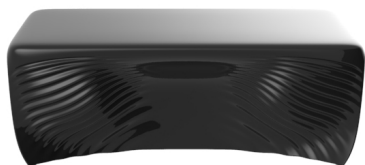

BIOPHILIA MESA BAJA 101x67x40

By Ross Lovegrove

BIOPHILIA Collection explora el lenguaje de un nuevo diseño que constituye un diálogo entre el tiempo, forma y espacio que combina el diseño de vanguardia orgánica de la Sagrada Familia de Antonio Gaudi, los conocimientos avanzados de VONDOM en la técnica del rotomoldeo y los estudios de investigación sobre el proceso de transferencia digital en el diseño contemporáneo. Este proceso de enriquecimiento tiene su origen en una época en que el descubrimiento de la naturaleza, su maravilla y la consiguiente diversidad de formas a partir de Art Nouveaux, un movimiento artístico infinitamente hermoso y sensual que dio vida a los objetos inanimados en el mundo orgánico a través de la fluidez orgánica de la mente de los diseñadores, artistas, fotógrafos y arquitectos.

View online: <https://www.vondom.com/es/productos/59004>

Características

Descripción

Fabricado con resina de polietileno mediante moldeo rotacional con doble pared. 100% Reciclable. Apto para exterior e interior. Disponible en varios acabados.

Peso

15 Kg

ACABADOS

BASIC

Ref. 59004

Resina de polietileno acabado mate.

- HIELO
- BLANCO
- NEGRO
- BRONCE
- ACERO
- ANTRACITA
- ROJO
- PISTACHO
- NARANJA
- KAKI
- NAVY
- TAUPE
- PLUM
- ECRU

 BEIG

LACADO

Ref. 59004F

Resina de polietileno con un acabado lacado brillo.

BLANCO
 NEGRO
 BRONCE
 ACERO
 ANTRACITA
 ROJO
 PISTACHO
 NARANJA
 KAKI
 NAVY
 TAUPE
 PLUM
 ECRU
 BEIG

BICOLOR LACADO

Ref. 59004FP

Resina de polietileno con un acabado lacado brillo bicolor