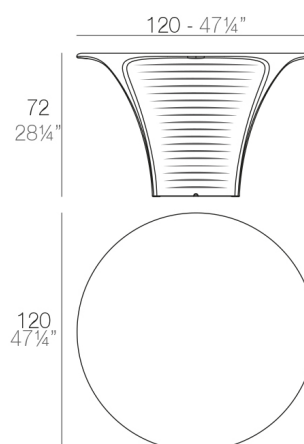

View online: <https://www.vondom.com/es/productos/59005>

Características

Descripción

Fabricado con resina de polietileno mediante moldeo rotacional con doble pared. 100% Reciclable. Apto para exterior e interior. Disponible en varios acabados.

Peso

59.69 Kg

BIOPHILIA Mesa
BIOPHILIA Dining Table

ACABADOS

BASIC

Ref. 59005

Resina de polietileno acabado mate.

- HIELO
- BLANCO
- NEGRO
- BRONCE
- ACERO
- ANTRACITA
- ROJO
- PISTACHO
- NARANJA
- KAKI
- NAVY
- TAUPE
- PLUM
- ECRU