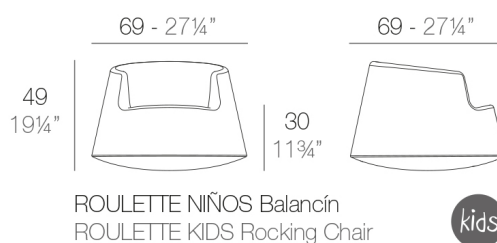

ACABADOS

BASIC

Ref. 61005

Resina de polietileno acabado mate.

	HIELO
	BLANCO
	NEGRO
	BRONCE
	ACERO
	ANTRACITA
	ROJO
	PISTACHO
	NARANJA
	KAKI
	NAVY
	TAUPE
	PLUM
	ECRU