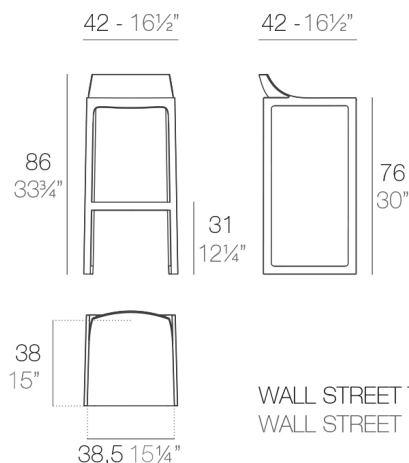

Peso

4.9 Kg

ACABADOS

BASIC PP

Ref. 65017

Disponible en varios colores

- BLANCO
- NEGRO
- BRONCE
- ROJO
- ECRU