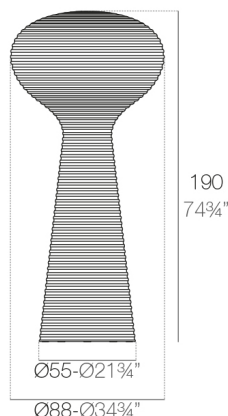

Peso

41.13 Kg

BLOOM Lámpara
BLOOM Lamp

LUZ

LUZ

Ref. 65018W

Con iluminación interior de color blanco mediante tecnología LED. Solo disponible en acabado hielo mate.

HIELO