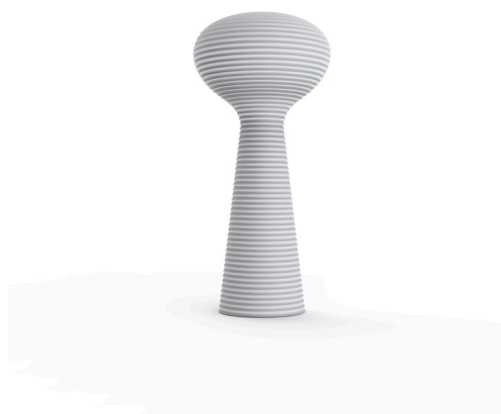

BLOOM LAMPARA

By Eugeni Quitllet

Eugeni Quitllet evoca de forma metafórica la fase de floración a través de la pieza BLOOM en sus dos versiones; maceta y lámpara.

Pensada para espacios públicos dada la belleza de su forma y la atmósfera que aporta al espacio, establece una relación entre la luminaria y su escultural forma anillada, recreando juegos de luces gracias a su tecnología LED.

Su inspiración convertida en Oda:

BLOOM by night or by day...

Una luz de noche

Una maceta de día...

Un espejismo salido de las profundidades del mar

Una flor nocturna que se abre al caer el sol...

Y se reabre al amanecer pare ser otro ser...

View online: <https://www.vondom.com/es/productos/65018>

Características

Descripción

Fabricado con resina de polietileno mediante moldeo rotacional con doble pared. 100% Reciclable. Apto para exterior e interior. Disponible en varios acabados.

Peso

41.13 Kg

BLOOM Lámpara
BLOOM Lamp

LUZ

LUZ

Ref. 65018W

Con iluminación interior de color blanco mediante tecnología LED. Solo disponible en acabado hielo mate.

HIELO