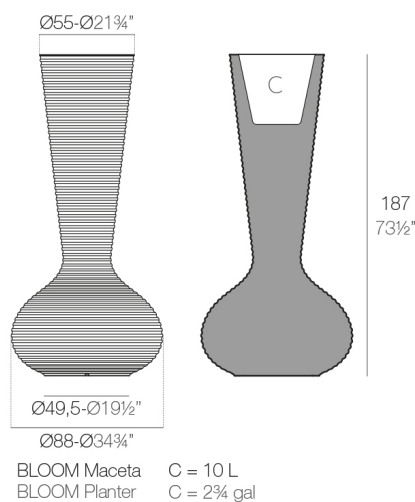

ACABADOS

BASIC

Ref. 65019A

Resina de polietileno acabado mate.

- ☐ HIELO
- ☐ BLANCO
- ☐ NEGRO
- ☐ BRONCE
- ☐ ACERO
- ☐ ANTRACITA
- ☐ ROJO
- ☐ PISTACHO
- ☐ NARANJA
- ☐ KAKI
- ☐ NAVY
- ☐ TAUPE
- ☐ PLUM
- ☐ ECRU