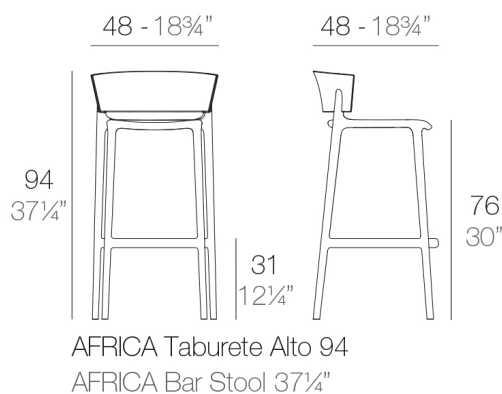

AFRICA TABURETE 48x45x94'5cm

By Eugeni Quitllet

¡La colección de África está creciendo! Primero la silla "Las cosas más simples son las más originales ... Lo más original es ser simple ..." dice Eugeni Quitllet. Después del éxito de la silla AFRICA, hemos llevado sus cualidades a un nivel superior, por lo que ahora puede disfrutar de su belleza y serenidad en el bar con un taburete. El respaldo de la silla se vuelve más pequeño y las piernas más largas. La esencia de esta colección está contenida en su forma simple y natural. Es un diseño creado para estar cerca de tu tribu de amigos, tal como lo establece su diseñador. ¡Simplemente original! ¡Una familia encantadora que sigue creciendo!
View online: <https://www.vondom.com/es/productos/65029>

Características

Descripción

Fabricado en polipropileno por inyección con gas air moulding y reforzado con fibra de vidrio. Apilable. Disponible en varios colores. Apto para uso interior y exterior.

Peso

5.14 Kg