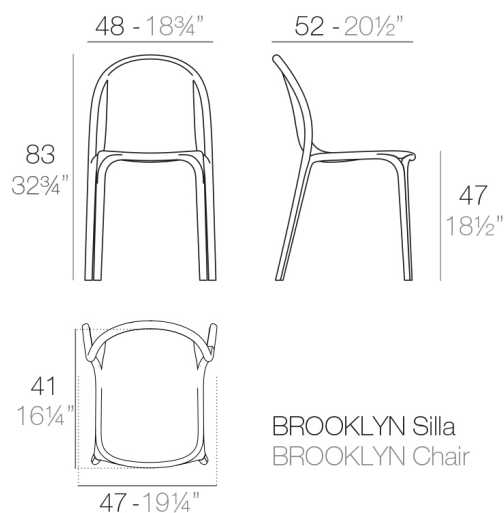

View online: <https://www.vondom.com/es/productos/65037>

Características

Descripción

Fabricado en polipropileno por inyección con gas y reforzado con fibra de vidrio. Apilable. Disponible en varios colores. Apto para uso interior y exterior.

Peso

3.93 Kg

ACABADOS

BASIC PP

Ref. 65037

Disponible en varios colores

- PICKLE
- BLANCO
- NEGRO
- ECRU
- TORTORA

LACQUERED COLOR INJECTION PP