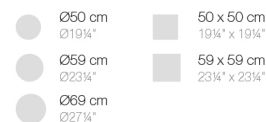

Peso

0.71 Kg

BASE - BASE

TABLE TOPS OPTIONS - OPCIONES SOBRES