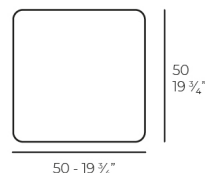

View online: <https://www.vondom.com/es/productos/67005>

Características

Descripción

1.99 Kg

Incluye

GLAD Tejido suave y acogedor adecuado para uso interior y exterior.

SUAVE Cojín Grande
SUAVE Big Pillow

Acabados