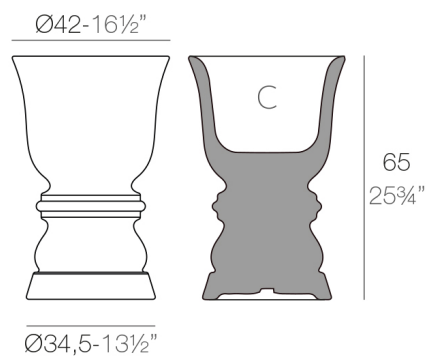

View online: <https://www.vondom.com/es/productos/67011A>

Características

Descripción

Macetero fabricado con resina de polietileno mediante moldeo rotacional con doble pared. 100% Reciclable. Apto para exterior e interior. Disponible en varios acabados.

Peso

6.42 Kg

SUAVE Macetero 65 cm
SUAVE Planter 25¾"

C = 43 L
C = 11¼ gal

ACABADOS

BASIC

Ref. 67011A

Resina de polietileno acabado mate.