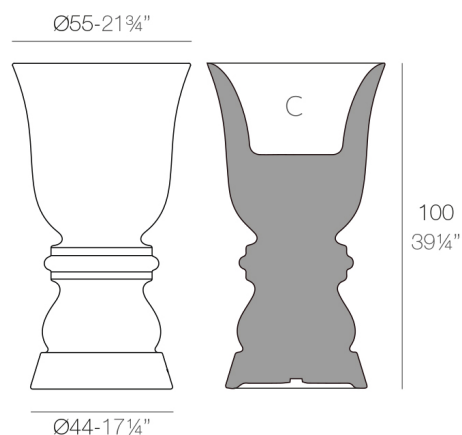

View online: <https://www.vondom.com/es/productos/67012A>

Características

Descripción

Macetero fabricado con resina de polietileno mediante moldeo rotacional con doble pared. 100% Reciclable. Apto para exterior e interior. Disponible en varios acabados.

Peso

10.7 Kg

SUAVE Macetero 100 cm
SUAVE Planter 39¼"

C = 82 L
C = 21¼ gal

ACABADOS

BASIC

Ref. 67012A

Resina de polietileno acabado mate.