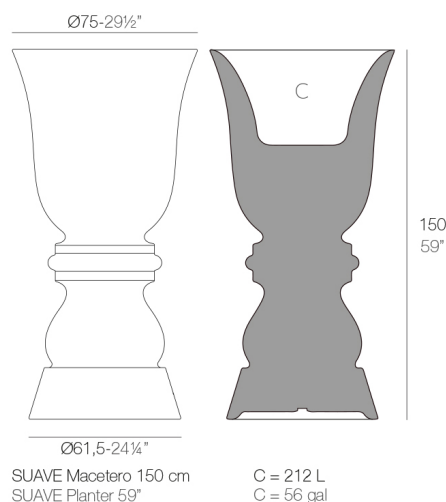

View online: <https://www.vondom.com/es/productos/67013A>

Características

Descripción

Macetero fabricado con resina de polietileno mediante moldeo rotacional con doble pared. 100% Reciclable. Apto para exterior e interior. Disponible en varios acabados.

Peso

11.29 Kg

ACABADOS

BASIC

Ref. 67013A

Resina de polietileno acabado mate.

- HIELO
- BLANCO
- NEGRO
- BRONCE
- ACERO
- ANTRACITA
- ROJO
- PISTACHO
- NARANJA
- KAKI
- NAVY
- TAUPE
- PLUM
- ECRU

 BEIG