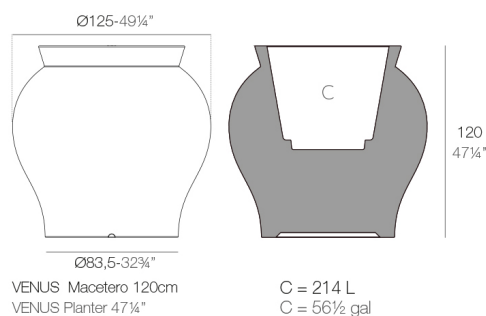

## VENUS MACETERO Ø125×120

By Marcel Wanders

La curvada maceta Venus diseñada por Marcel Wanders para Vondom aporta un estilo singular y fuerte a cualquier ambiente. La colección de macetas se compone de 3 tamaños. La variada paleta de colores y texturas que ofrece permite crear una atmósfera que respira calidez, lujo y sofisticación. Un efecto resultado de la sensualidad y el estilo que tanto caracteriza a Marcel Wanders. La técnica utilizada para su creación es el rotomoldeo, caracterizada por un proceso tecnológico que garantiza máximos estándares de calidad y detalle.  
View online: <https://www.vondom.com/es/productos/67020A>

#### Descripción

36.02 Kg