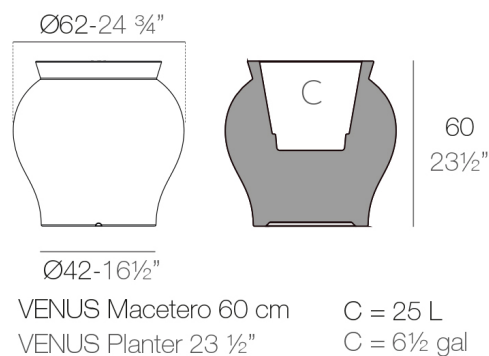

VENUS MACETERO Ø 62×60

By Marcel Wanders

La curvada maceta Venus diseñada por Marcel Wanders para Vondom aporta un estilo singular y fuerte a cualquier ambiente.

La colección de macetas se compone de 3 tamaños. La variada paleta de colores y texturas que ofrece permite crear una atmósfera que respira calidez, lujo y sofisticación. Un efecto resultado de la sensualidad y el estilo que tanto caracteriza a Marcel Wanders. La técnica utilizada para su creación es el rotomoldeo, caracterizada por un proceso tecnológico que garantiza máximos estándares de calidad y detalle.

View online: <https://www.vondom.com/es/productos/67022A>

Características

Descripción

36 Kg

ACABADOS

BASIC

Ref. 67020A

Resina de polietileno acabado mate.