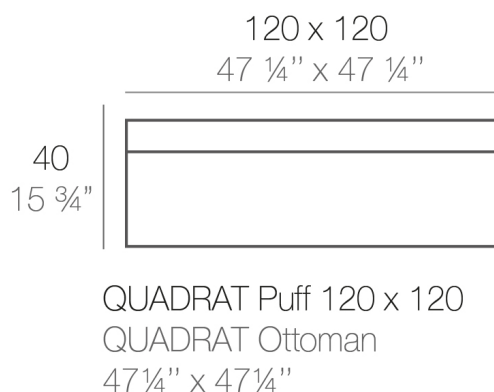

Peso

21 Kg

Acabados

BASIC

Ref. 44414

Resina de polietileno acabado mate.

LACADO

Ref. 44414F