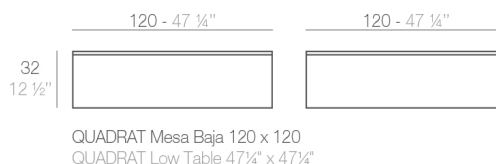

Peso

28 Kg

Acabados

BASIC

Ref. 44417

Resina de polietileno acabado mate.

LACADO

Ref. 44417F