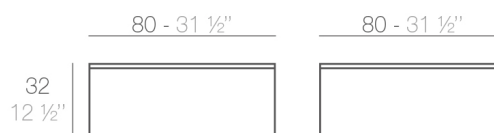

Peso

8 Kg

QUADRAT Mesa Baja 80 x 80
QUADRAT Low Table 31½" x 31½"

Acabados

BASIC

Ref. 44418

Resina de polietileno acabado mate.

LACADO