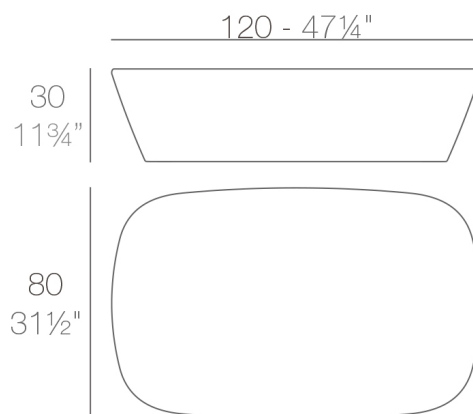

View online: <https://www.vondom.com/es/productos/45008>

Características

Descripción

Fabricado con resina de polietileno mediante moldeo rotacional con doble pared. 100% Reciclable. Apto para exterior e interior. Disponible en varios acabados.

Peso

12 Kg

SABINAS Mesa Baja
SABINAS Low Table

Acabados

BASIC

Ref. 45008

Resina de polietileno acabado mate.

LACADO