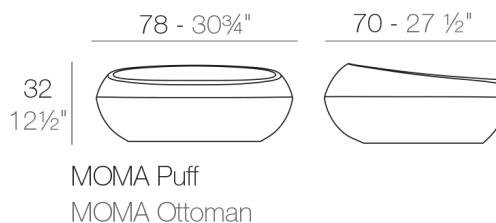

MOMA PUFF

By Javier Mariscal

La colección MOMA, diseñada por Javier Mariscal para la firma VONDOM, es una serie de objetos para el exterior. Se decidió hacer una nueva tipología de mobiliario a partir de unir las funciones de un macetero y una mesa de exterior, así nació MOMA, una colección se caracteriza por su versatilidad y originalidad.

A partir de la pregunta ¿cómo nos sentamos? surgieron tres versiones que podían adaptarse a tres ambientes distintos: una para chill-out, Low, completado con un puf de gran confort de la misma colección; otra para utilizarla sentados en una silla o butaca, Medium, y otra a la que se llega de pie o sentado en un taburete, High, pensando en el placer de tomarse una copa al aire libre.

Los primeros bocetos presentaban formas orgánicas que en el desarrollo del proyecto fueron derivando hacia formas más arquitectónicas que recuerdan a una columna con capitel o a una ménsula.

View online: <https://www.vondom.com/es/productos/45080A>

Características

Descripción

Fabricado con resina de polietileno mediante moldeo rotacional con doble pared. 100% Reciclable. Apto para exterior e interior. Disponible en varios acabados.

Peso

7 Kg

Acabados

BASIC

Ref. 45080A

Resina de polietileno acabado mate.

LACADO

Ref. 45080F

Resina de polietileno con un acabado lacado brillo.

LUZ

Ref. 45080W

Con iluminación interior de color blanco mediante tecnología LED. Solo disponible en acabado hielo mate.

LED RGBW DMX

Ref. 45080D

Con iluminación interior mediante tecnología LED RGBW y mando a distancia para cambiar de color. Controlado también por DMX-1024 (wireless). Solo disponible en acabado hielo mate.

LED RGBW BATERIA

Ref. 45080Y

Con iluminación interior mediante tecnología LED RGBW, alimentado por una batería. Se incluye mando a distancia para cambiar de color y cargador. Solo disponible en acabado hielo mate.

LED RGBW DMX BATERIA

Ref. 45080DY