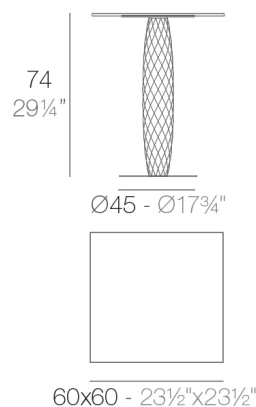

View online: <https://www.vondom.com/es/productos/47073C>

Características

Descripción

Fabricado con resina de polietileno mediante moldeo rotacional con doble pared. 100% Reciclable. Apto para exterior e interior. Disponible en varios acabados.

Peso

11.51 Kg

VASES Mesa Cuadrada 60x60
VASES Square Dining Table 23½"x23½"

Acabados

BASIC

Ref. 47073C

Resina de polietileno acabado mate.

LACADO