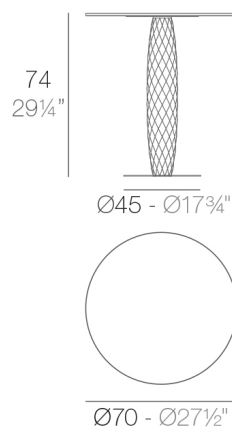

Peso

11.04 Kg

VASES Mesa Redonda Ø70
VASES Round Dinning Table Ø27½"

Acabados

BASIC

Ref. 47074

Resina de polietileno acabado mate.

LACADO