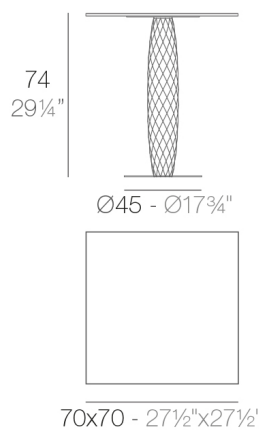

View online: <https://www.vondom.com/es/productos/47074C>

Características

Descripción

Fabricado con resina de polietileno mediante moldeo rotacional con doble pared. 100% Reciclable. Apto para exterior e interior. Disponible en varios acabados.

Peso

11.04 Kg

70x70 - 27½"x27½"

VASES Mesa Cuadrada 70x70
VASES Square Dining Table 27½"x27½"

Acabados

BASIC

Ref. 47074C

Resina de polietileno acabado mate.