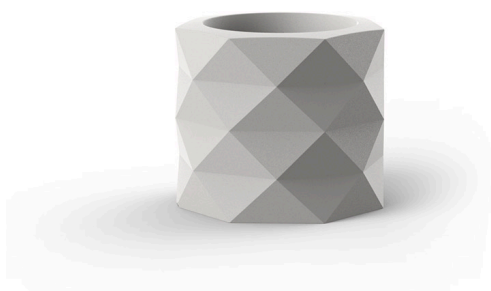

MARQUIS MACETEROS Ø60x50

By Estudi{H}ac

Marquis nace de la inspiración del tallado de los diamantes.

Su diseño de figuras poligonales alude a las facetas conseguidas a través de su corte. El juego de sus formas claras y de gran estilo consiguen un gran impacto visual. La continua búsqueda por intentar aportar algo diferente permite crear piezas de una estética muy formal pero a la vez sorprendente, por sus juegos de geometría.

La lámpara de mesa de forma circular u oval, en 5 combinaciones de atrevidos colores ofrecen gran dinamismo al espacio.

View online: <https://www.vondom.com/es/productos/47081A>

Características

Descripción

Fabricado con resina de polietileno mediante moldeo rotacional con doble pared. 100% Reciclable. Apto para exterior e interior. Disponible en varios acabados.

Peso

8.5 Kg

50
19¾"

Ø60-Ø23½"

MARQUIS Maceta Ø60x50