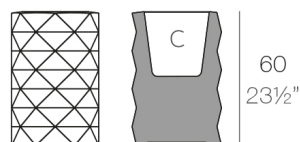

# MARQUIS MACETEROS Ø40x60

By Estudi{H}ac

Marquis nace de la inspiración del tallado de los diamantes. Su diseño de figuras poligonales alude a las facetas conseguidas a través de su corte. El juego de sus formas claras y de gran estilo consiguen un gran impacto visual. La lámpara de mesa de forma circular u oval, en 5 combinaciones de atrevidos colores ofrecen gran dinamismo al espacio.

### Peso

5.5 Kg

Ø40-Ø15¾"

MARQUIS Maceta Ø40x60 C = Ø29 x 28 cm  
MARQUIS Planter Ø15¾"x23½" C = Ø11½" x 11"