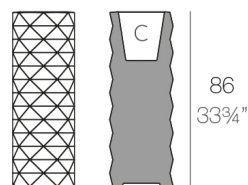

# MARQUIS MACETEROS Ø30x82

By Estudi{H}ac

Marquis nace de la inspiración del tallado de los diamantes. Su diseño de figuras poligonales alude a las facetas conseguidas a través de su corte. El juego de sus formas claras y de gran estilo consiguen un gran impacto visual. La continua búsqueda por intentar aportar algo diferente permite crear piezas de una estética muy formal pero a la vez sorprendente, por sus juegos de geometría. La lámpara de mesa de forma circular u oval, en 5 combinaciones de atrevidos colores ofrecen gran dinamismo al espacio.

### Peso

5 Kg

Ø30-Ø11 3/4"

MARQUIS Maceta Ø30x86

MARQUIS Planter Ø11 3/4"x33 3/4"

C = 10 L

C = 2 3/4 gal