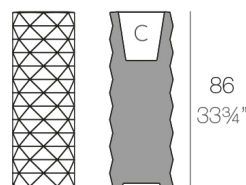

MARQUIS MACETEROS Ø30x82

By Estudi{H}ac

Marquis nace de la inspiración del tallado de los diamantes.

Su diseño de figuras poligonales alude a las facetas conseguidas a través de su corte. El juego de sus formas claras y de gran estilo consiguen un gran impacto visual.

Fabricado con resina de polietileno mediante moldeo rotacional con doble pared. 100% Reciclable. Apto para exterior e interior. Disponible en varios acabados.

Peso

5 Kg

Ø30-Ø11 3/4"

MARQUIS Maceta Ø30x86

MARQUIS Planter Ø11 3/4"x33 3/4"

C = Ø22 x 22 cm

C = Ø8 3/4" x 8 3/4"

Acabados

BASIC

Ref. 47084A

Resina de polietileno acabado mate.

AUTORRIEGO

Ref. 47084R