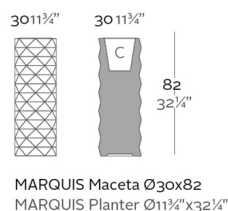

### LUZ

Ref. 47084W

Con iluminación interior de color blanco mediante tecnología LED. Solo disponible en acabado hielo mate.

Interior Dimensions  
Ø22 x 22 cm  
Ø8 3/4" x 8 3/4"  
Capacity 2,5 Gal  
Capacidad 10 L