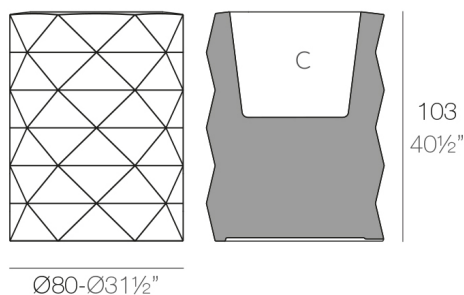

# MARQUIS MACETEROS Ø80x100

By Estudi{H}ac

Marquis nace de la inspiración del tallado de los diamantes.

Su diseño de figuras poligonales alude a las facetas conseguidas a través de su corte. El juego de sus formas claras y de gran estilo consiguen un gran impacto visual.

### Peso

19.5 Kg

MARQUIS Maceta Ø80x103 C = Ø59 x 46 cm  
MARQUIS Planter Ø31½"x40½" C = Ø23¼" x 18"