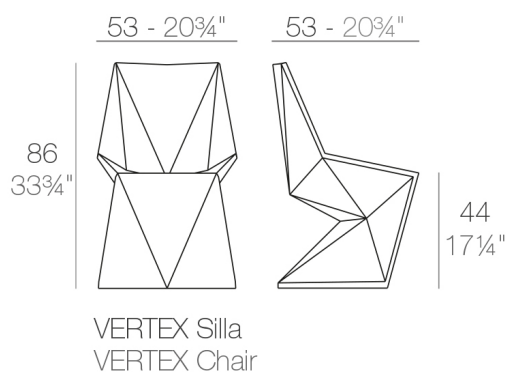

Acabados

BASIC

Ref. 51007

Resina de polietileno acabado mate.

LACADO

Ref. 51007F

Resina de polietileno con un acabado lacado brillo.

LED RGBW BATERIA

Ref. 51007Y

Con iluminación interior mediante tecnología LED RGBW, alimentado por una batería. Se incluye mando a distancia para cambiar de color y cargador. Solo disponible en acabado hielo mate.

LED RGBW DMX BATERIA

Ref. 51007DY

Con iluminación interior mediante tecnología LED RGBW, alimentado por una batería. Incluye mando a distancia para cambiar de color. Controlado también por DMX-1024 (wireless). Solo disponible en acabado hielo mate.